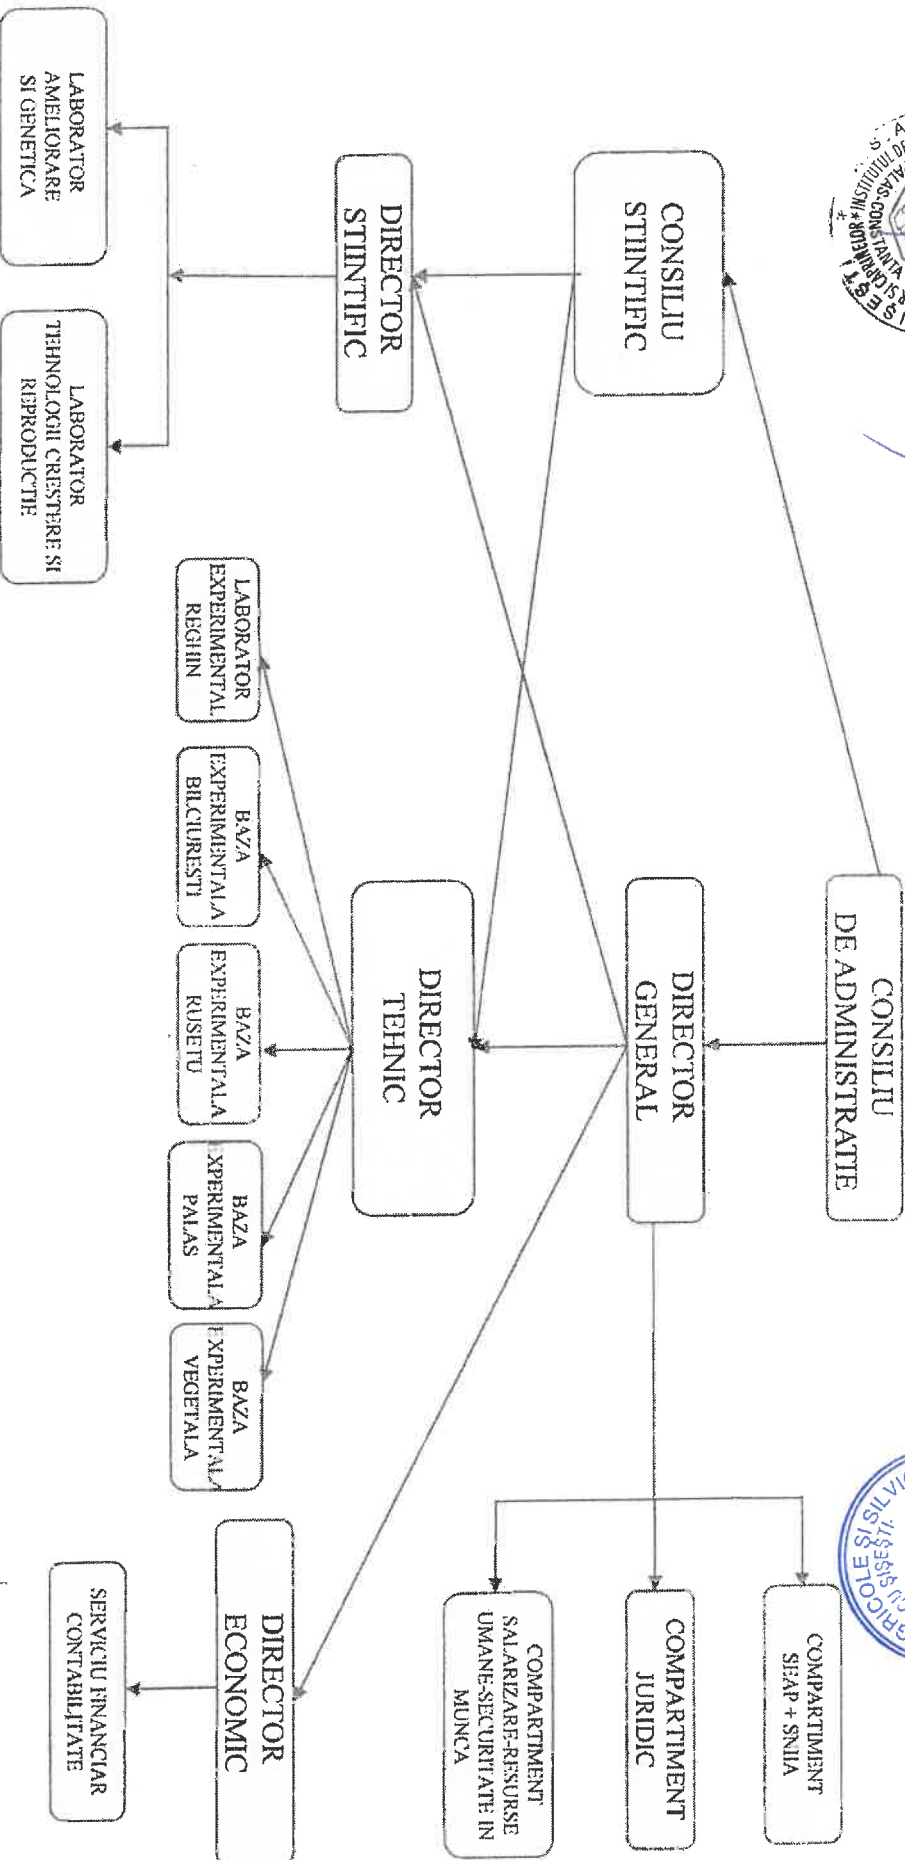

Propun a se aproba,

Director General

Dr. Ing. Gheorghe Spaduciu

Structura organizatorica a ICDCCOCC PALAS

pentru anul 2024

APROBAT
A.S.E.A.S.

Nr. maxim posturi: 120 conf. HG 675/2016

INSTITUTUL DE CERCETARE-DEZVOLTARE
 PENTRU CREȘTEREA OVINELOR ȘI CAPRINELOR
 PALAS-CONSTANȚA

STAT DE FUNCȚII
 ANUL 2024

Nr. crt.	Structura	Funcția contractuală		Gradul profesional	Studii	Gradatia conf.leg.153/ 2017	Din care, vacante
		De conducere	De execuție				
0	1	2	3	4	5	6	7
A. CONDUCEREA							
1	Director general gr.II	x		CS I	Superioare		
2	Director adjunct științific gr.II	x		CS I	Superioare		
3	Director tehnic gr.II	x		CS I	Superioare		
4	Director economic gr.II	x		Economist	Superioare		
B. LABORATOR GENETICĂ ȘI AMELIORARE							
1	Șef laborator gr.I	x		CS III	Superioare		
COLECTIV DE CERCETARE GENETICĂ ȘI AMELIORARE PALAS							
1	Cercetător științific		x	CS I	Superioare	5	
2	Cercetător științific		x	CS II	Superioare	5	
3	Cercetător științific		x	CS	Superioare	5	
4	Asistent cercetare		x	Asistent cercetare	Superioare	1	Vacant
5	Asistent cercetare		x	Asistent cercetare	Superioare	1	Vacant
6	Asistent I		x	Tehnician	Medii	5	
7	Asistent I		x	Tehnician	Medii	5	